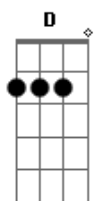

D G
Pero tu mirada me vino a iluminar

Bm E G A D
Y lo dejé todo para irme contigo al otro lado del mar

G A
Aquí estás te tengo en frente de mí

A Gbm
Quiero que sigas así

Gbm Bm
Y que me digas que sí

Bm
Que sí

A
Que sí

G A
Que si el sol mañana vuelve a salir

A Gbm
Me encuentre cerca de ti

Gbm Bm A
Y que sigamos aquí, aquí, aquí

(D G)

D
Yo no estaba buscando

G
Dónde mi barco anclar

D G
Yo no quería nada que me pudiera atar

D G
Pero tu mirada me vino a iluminar

Bm E G A D
Y lo dejé todo para irme contigo al otro lado del mar

G A
Aquí estás, te tengo en frente de mí

A Gbm
Quiero que sigas así

Acordes

© ukulele-chords.com

© ukulele-chords.com