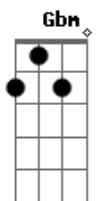

© ukulele-chords.com

Gbm Bm
Y que me digas que sí

Bm
Que sí

A
Que sí

G A
Que si el sol mañana vuelve a salir

A Gbm
Me encuentre cerca de ti

Gbm Bm A
Y que sigamos aquí, aquí, aquí

G
Aquí estamos

G D
La luz se está acabando

D A
Vamos a rescatarnos

A Bm A
Reconocernos con las manos

G
Aquí estamos

G D
La luz se está acabando

D A
Vamos a rescatarnos

A Bm A
Reconocernos con las manos

G
Te tengo en frente de mí

A Gbm
Quiero que sigas así

Bm
Y que me digas que sí

A
Que sí

G A
Que si el sol mañana vuelve a salir

A Gbm
Me encuentre cerca de ti

Gbm Bm A
Y que sigamos aquí, aquí, aquí

G
Aquí estamos

G D
La luz se está acabando

D A
Vamos a rescatarnos

A Bm A
Reconocernos con las manos

G
Aquí estamos

G D
La luz se está acabando

D A
Vamos a rescatarnos

A Bm A
Reconocernos con las manos

[Final] D