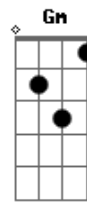

La Iglesia de Jesucristo de Los Santos de Los Últimos Días - Yo Trato de Ser Como Cristo

tom:
 Bb
 Yo trato de ser como Cristo
 Bb Bb7 Eb Ebm
 Y hacer lo que hizo Él
 Bb F Eb Cm
 El mismo amor que Él mostró
 Bb Eb D7
 Yo quiero mostrar también
 Gm Dm Eb Bb
 Me tonta a veces el mal a obrar
 Eb Dm Cm7 F7
 Mas la voz del Espíritu me empieza a hablar. Dice

[Refrão]

Bb Bb7 Eb Bb
 ?Ama a otros cual Cristo te ama
 Eb Bb C7 F7
 Sé bondadoso y tierno y fiel
 Bb Bb7 Eb Ebm
 Pues esto es lo que Jesús nos enseña?
 Bb F7 Eb Bb

Yo quiero seguirlo a Él

Bb Bb7 Eb Ebm
 Yo sirvo a mis ami-gos
 Bb Eb C7 F
 Y al prójimo con amor
 Bb F Eb Cm Bb Eb D7
 Espero con gozo el regre-so de Cristo mi Salvador
 Gm Dm Eb Bb
 Si siempre recuerdo lo que Él enseñó
 Eb Dm Cm7 F7
 La voz de su Espíritu le habla a mi corazón

[Refrão]

Bb Bb7 Eb Bb
 ?Ama a otros cual Cristo te ama
 Eb Bb C7 F7
 Sé bondadoso y tierno y fiel
 Bb Bb7 Eb Ebm
 Pues esto es lo que Jesús nos enseña?
 Bb F7 Eb Bb
 Yo quiero seguirlo a Él

Acordes

Bb
 © ukulele-chords.com

Bb7
 © ukulele-chords.com

Eb
 © ukulele-chords.com

Ebn
 © ukulele-chords.com

C7
 © ukulele-chords.com

F
 © ukulele-chords.com

Cm
 © ukulele-chords.com

D7
 © ukulele-chords.com

Gm
 © ukulele-chords.com