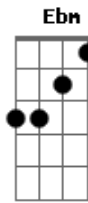

Ebn
© ukulele-chords.com