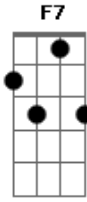

F7
© ukulele-chords.com