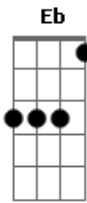

Eb
© ukulele-chords.com