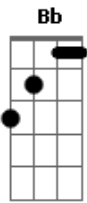

La Iglesia de Jesucristo de Los Santos de Los Últimos Días - Yo Trato de Ser Como Cristo

tom:
 Bb
 Yo trato de ser como Cristo
 Bb Bb7 Eb Ebm
 Y hacer lo que hizo Él
 Bb F Eb Cm
 El mismo amor que Él mostró
 Bb Eb D7
 Yo quiero mostrar también
 Gm Dm Eb Bb
 Me tonta a veces el mal a obrar
 Eb Dm Cm7 F7
 Mas la voz del Espíritu me empieza a hablar. Dice

[Refrão]

Bb Bb7 Eb Bb
 ?Ama a otros cual Cristo te ama
 Eb Bb C7 F7
 Sé bondadoso y tierno y fiel
 Bb Bb7 Eb Ebm
 Pues esto es lo que Jesús nos enseña?
 Bb F7 Eb Bb

Yo quiero seguirlo a Él

Bb Bb7 Eb Ebm
 Yo sirvo a mis ami-gos
 Bb Eb C7 F
 Y al prójimo con amor
 Bb F Eb Cm Bb Eb D7
 Espero con gozo el regre-so de Cristo mi Salvador
 Gm Dm Eb Bb
 Si siempre recuerdo lo que Él enseñó
 Eb Dm Cm7 F7
 La voz de su Espíritu le habla a mi corazón

[Refrão]

Bb Bb7 Eb Bb
 ?Ama a otros cual Cristo te ama
 Eb Bb C7 F7
 Sé bondadoso y tierno y fiel
 Bb Bb7 Eb Ebm
 Pues esto es lo que Jesús nos enseña?
 Bb F7 Eb Bb
 Yo quiero seguirlo a Él

Acordes

Bb
 © ukulele-chords.com