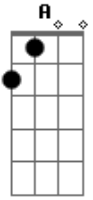

© ukulele-chords.com