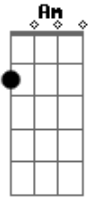

© ukulele-chords.com