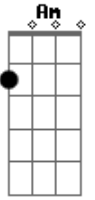

© ukulele-chords.com