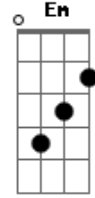

La Gloriosa Butteler - El Campeonato de Boedo No Se Va

tom:

B (forma dos acordes no tom de A)

Capostrate na 2ª casa

C

Am

Yo era cuervo desde que estaba en la cuna cuna

G

Em

Y a San Lorenzo cada vez lo quiero mas

Dm

Am

De la mano de la hinchada de este año

D

G

C

El campeonato de boedo no se va

Acordes

© ukulele-chords.com

© ukulele-chords.com

© ukulele-chords.com

© ukulele-chords.com

© ukulele-chords.com

© ukulele-chords.com