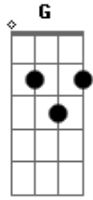

© ukulele-chords.com