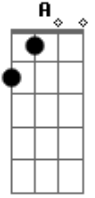

© ukulele-chords.com