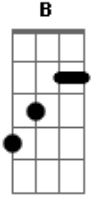

La Gloriosa Butteler - El Campeonato de Boedo No Se Va

tom:

B (forma dos acordes no tom de A)

Capostrate na 2ª casa

C

Am

Yo era cuervo desde que estaba en la cuna cuna

G

Em

Y a San Lorenzo cada vez lo quiero mas

Dm

Am

De la mano de la hinchada de este año

D

G

C

El campeonato de boedo no se va

Acordes

© ukulele-chords.com