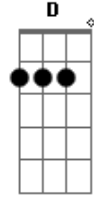

© ukulele-chords.com