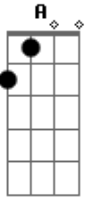

© ukulele-chords.com