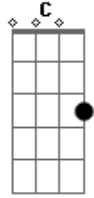

La Gloriosa Butteler - El Campeonato de Boedo No Se Va

tom:

B (forma dos acordes no tom de A)

Capostrate na 2ª casa

C

Am

Yo era cuervo desde que estaba en la cuna cuna

G

Em

Y a San Lorenzo cada vez lo quiero mas

Dm

Am

De la mano de la hinchada de este año

D

G

C

El campeonato de boedo no se va

Acordes

© ukulele-chords.com

© ukulele-chords.com

© ukulele-chords.com

© ukulele-chords.com

© ukulele-chords.com

© ukulele-chords.com