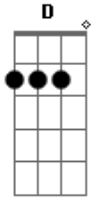

© ukulele-chords.com