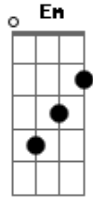

© ukulele-chords.com