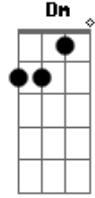

La Gloriosa Butteler - El Campeonato de Boedo No Se Va

tom:

B (forma dos acordes no tom de A)

Capostrate na 2ª casa

C

Am

Yo era cuervo desde que estaba en la cuna cuna

G

El campeonato de boedo no se va

Acordes

© ukulele-chords.com

© ukulele-chords.com

© ukulele-chords.com

© ukulele-chords.com

© ukulele-chords.com

© ukulele-chords.com