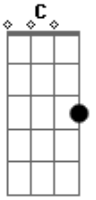

© ukulele-chords.com