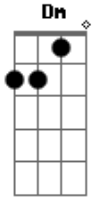

© ukulele-chords.com