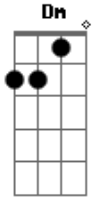

© ukulele-chords.com