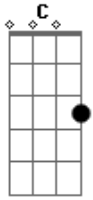

© ukulele-chords.com