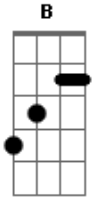

# La Gloriosa Butteler - El Campeonato de Boedo No Se Va

tom:

B (forma dos acordes no tom de A )

Capostrate na 2ª casa

C

Am

Yo era cuervo desde que estaba en la cuna cuna

## Acordes

Y a San Lorenzo cada vez lo quiero mas <sup>G</sup>  
 De la mano de la hinchada de este año <sup>Dm</sup> <sup>Am</sup>  
 El campeonato de boedo no se va <sup>D</sup> <sup>G</sup> <sup>C</sup> <sup>Em</sup>