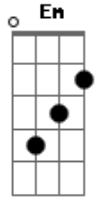

© ukulele-chords.com