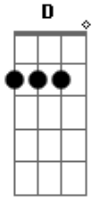

© ukulele-chords.com