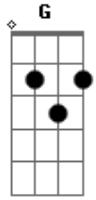

© ukulele-chords.com