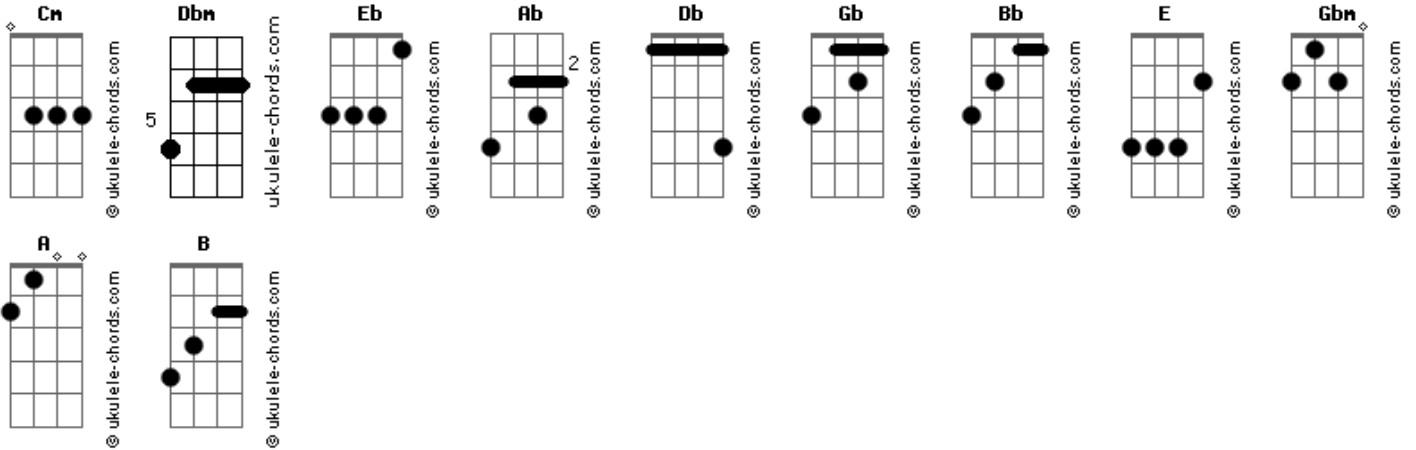

La Gang - Virar o Jogo

tom:

Cm (forma dos acordes no tom de Dbm)

Afinação: Eb Ab Db Gb Bb Eb

Intro: Dbm E Gbm Ab
Dbm E Gbm Ab A

Dbm A
Vamos fazer assim
E Gbm Db A
E eu te mostro que o caminho é esse
E Gb
É só botar fé
Dbm A
Eu sei que antes errou

E Gbm Db A E Gbm
Mas não tenha medo de mudar

Gbm A
Insistir é burrice
B A
Imagine o futuro
Gbm A
Não faça parte disso, não
B Dbm
Esqueça essa maldição!

Dbm A E Gbm
Quem sabe dá pra virar o jogo
Dbm A E Gbm
Eu sei que é difícil ter fé
Dbm A E Gbm
Mas se a mudança não começa em você
Dbm A
Ela não vai começar

(Dbm E Gbm Ab)
(Dbm E Gbm Ab)
(Dbm E Gbm Ab)

Acordes

(Dbm E Gbm Ab)

Só Guitarra

(Dbm A)

E Gbm Dbm A
E vamos começar a questionar
E Gbm Dbm A
Àquele que se faz de santo, mas gosta de julgar
Dbm A E Gbm Dbm A E Gbm
O diferente te incomoda, prefere seguir a moda do que se arriscar
Dbm A E Gbm
Do que se arriscar

Dbm A E Gbm
Quem sabe dá pra virar o jogo
Dbm A E Gbm
Eu sei que é difícil ter fé
Dbm A E Gbm
Mas se a mudança não começa em você
Dbm A
Ela não vai começar

(Dbm E Gbm E)
(Dbm E Gbm E)
(Dbm E Gbm E)
(Dbm E Gbm E)
(Dbm E Gbm E)
(Dbm E Gbm)
(Dbm E Gbm)
(Dbm E Gbm E)
(Dbm E Gbm E)
(Dbm E Gbm E)
(Dbm E Gbm E)
(Dbm E Gbm E)
(Dbm E Gbm E)
(Dbm E Gbm)