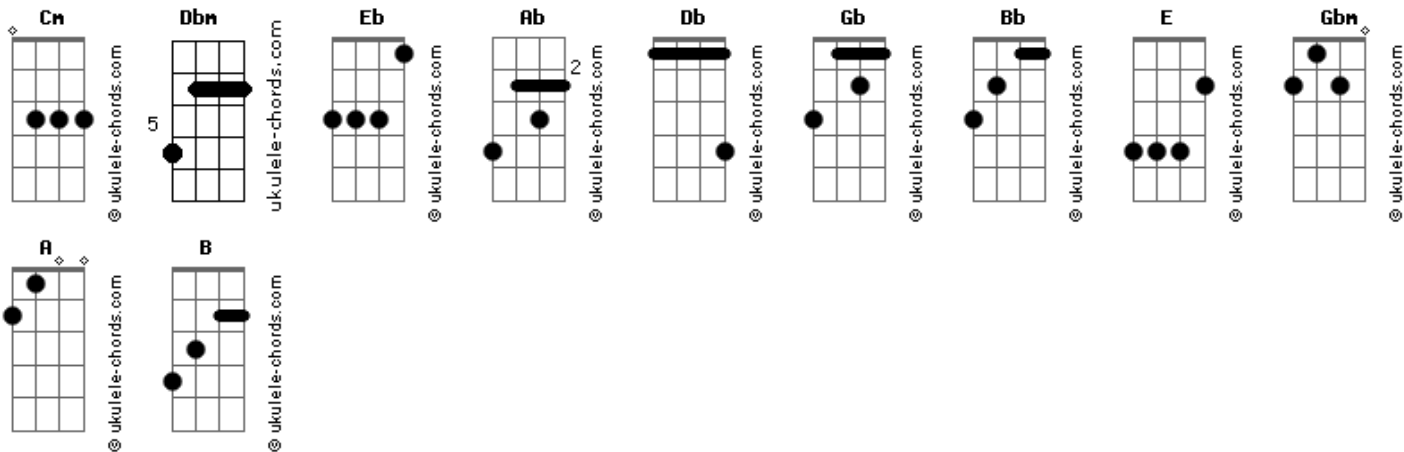

La Gang - Virar o Jogo

tom:

Cm (forma dos acordes no tom de Dbm)

Afinação: Eb Ab Db Gb Bb Eb

Intro: Dbm E Gbm Ab
Dbm E Gbm Ab A

Dbm A
Vamos fazer assim
E Gbm Db A
E eu te mostro que o caminho é esse
E Gb
É só botar fé
Dbm A
Eu sei que antes errou

E Gbm Db A E Gbm
Mas não tenha medo de mudar

Gbm A
Insistir é burrice
B A
Imagine o futuro
Gbm A
Não faça parte disso, não
B Dbm
Esqueça essa maldição!

Dbm A E Gbm
Quem sabe dá pra virar o jogo
Dbm A E Gbm
Eu sei que é difícil ter fé
Dbm A E Gbm
Mas se a mudança não começa em você
Dbm A
Ela não vai começar

(Dbm E Gbm Ab)
(Dbm E Gbm Ab)
(Dbm E Gbm Ab)

Acordes

(Dbm E Gbm Ab)

Só Guitarra

(Dbm A)

E Gbm Dbm A
E vamos começar a questionar
E Gbm Dbm A
Àquele que se faz de santo, mas gosta de julgar
Dbm A E Gbm Dbm A E Gbm
O diferente te incomoda, prefere seguir a moda do que se arriscar
Dbm A E Gbm
Do que se arriscar

Dbm A E Gbm
Quem sabe dá pra virar o jogo
Dbm A E Gbm
Eu sei que é difícil ter fé
Dbm A E Gbm
Mas se a mudança não começa em você
Dbm A
Ela não vai começar

(Dbm E Gbm E)
(Dbm E Gbm E)
(Dbm E Gbm E)
(Dbm E Gbm E)
(Dbm E Gbm E)
(Dbm E Gbm)
(Dbm E Gbm)
(Dbm E Gbm E)
(Dbm E Gbm E)
(Dbm E Gbm E)
(Dbm E Gbm E)
(Dbm E Gbm E)
(Dbm E Gbm E)
(Dbm E Gbm)