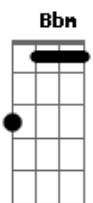

[Refrão]

Ab Y una noche solo aparecerás

Bbm Del otro lado de esa puerta

Queriendo suplicar

Que te perdone

C Mirándome a los ojos

Cm Pidiendo una oportunidad

Ab Y esa noche en la que tú volverás

Seré mas fuerte

Bbm

Acordes

© ukulele-chords.com

© ukulele-chords.com

© ukulele-chords.com

© ukulele-chords.com

© ukulele-chords.com

© ukulele-chords.com

Pensando en porque no puedo amarte

Ni quererte

C Teniéndote a mi lado

Fm Solo voy a sufrir de más

(**Fm** **Fm** **Fm**)

[Segunda Parte]

Fm Con el tiempo **Eb** las **Cm** heridas