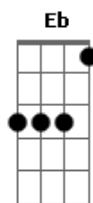

[Refrão]

Ab Y una noche solo aparecerás

Bbm Del otro lado de esa puerta

Queriendo suplicar

Que te perdone

C Mirándome a los ojos

Cm Pidiendo una oportunidad

Ab Y esa noche en la que tú volverás

© ukulele-chords.com

Pensando en porque no puedo amarte

Ni quererte

C Teniéndote a mi lado

Fm Solo voy a sufrir de más

(**Fm** **Fm** **Fm**)

[Segunda Parte]

Fm Con el tiempo **Eb** las **Cm** heridas

C Hoy me vuelvo a levantar **Fm** **Eb**

[Refrão Final]

Ab Y una noche solo aparecerás

Bbm Del otro lado de esa puerta

Queriendo suplicar

Que te perdone

C Mirándome a los ojos

Cm Pidiendo una oportunidad