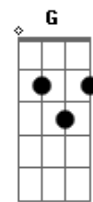

© ukulele-chords.com