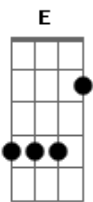

La Chata - Marion

tom:

C

C E

Nos conocimos sin pensar

F Fm Yo la guitarra y tu champagne

Am Am7 Pasamos juntos en el bar

Am7 Am7 Tenias novio un tipo mas

Una ilusión un corazón

F G C G C

Un sueño que roto quedo

Acordes

© ukulele-chords.com

© ukulele-chords.com

© ukulele-chords.com

© ukulele-chords.com