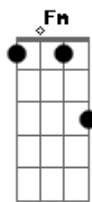

La Chata - Marion

tom:

C

C E

Nos conocimos sin pensar

F Fm Yo la guitarra y tu champagne

Am Am7 Pasamos juntos en el bar

Am7 Am7 Tenias novio un tipo mas

F Fm Cuatro paredes y tu no estas

Am Am7 Am7 Am7

Me preguntan que paso

Am Am7 Am7 Am7

Una ilusión un corazón

Am Am7 Am7 Am7

Me preguntan que paso

Am Am7 Am7 Am7

Una ilusión un corazón

F G C G C

Un sueño que roto quedo

Acordes

© ukulele-chords.com

© ukulele-chords.com

© ukulele-chords.com

© ukulele-chords.com