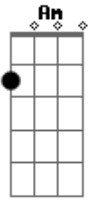

# La Chata - La Mujer Perfecta

tom:

Intro: Dm G C Am

Dm G  
Al rozar tus labios pierdo la razón  
C Am  
Cuando acaricio tu piel somos tu y yo  
Dm G  
Tu mirada traviesa enloquece mi corazón  
C Am G  
Tu sonrisa me lleva a un mundo de dolor

Dm G  
Tu la mujer perfecta  
C Am  
Para mi corazón tu mi amor  
Dm G  
Yo solo soy una ilusión  
C Am  
Para tu corazón perverso amor

[Interlúdio] Dm G C Am  
G

Ahhh con sentimiento para ti baby

## Acordes

© ukulele-chords.com

© ukulele-chords.com

© ukulele-chords.com

© ukulele-chords.com

Dm G  
Caminamos juntos buscando sin dudar  
C Am  
Jugando a soñar en aquel lugar  
Dm G  
Tu forma de ser fue siempre tan natural  
C Am  
Y esas gotas de lluvia que no puedo olvidar

Dm G  
Tu la mujer perfecta  
C Am  
Para mi corazón tu mi amor  
Dm G  
Yo solo soy una ilusión  
C Am  
Para tu corazón perverso amor

Dm G  
Tu la mujer perfecta  
C Am  
Para mi corazón tu mi amor  
Dm G  
Yo solo soy una ilusión  
C Am  
Para tu corazón perverso amor