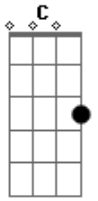

La Chata - La Mujer Perfecta

tom:

Intro: Dm G C Am

Dm G
Al rozar tus labios pierdo la razón
C Am
Cuando acaricio tu piel somos tu y yo
Dm G
Tu mirada traviesa enloquece mi corazón
C Am G
Tu sonrisa me lleva a un mundo de dolor

Dm G
Tu la mujer perfecta
C Am
Para mi corazón tu mi amor
Dm G
Yo solo soy una ilusión
C Am
Para tu corazón perverso amor

[Interlúdio] Dm G C Am
G

Ahhh con sentimiento para ti baby

Acordes

© ukulele-chords.com

© ukulele-chords.com

© ukulele-chords.com

© ukulele-chords.com

Dm G
Caminamos juntos buscando sin dudar
C Am
Jugando a soñar en aquel lugar
Dm G
Tu forma de ser fue siempre tan natural
C Am
Y esas gotas de lluvia que no puedo olvidar