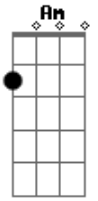

# La Chata - La Mujer Perfecta

tom:

Intro: Dm G C Am

Dm G  
Al rozar tus labios pierdo la razón  
C Am  
Cuando acaricio tu piel somos tu y yo  
Dm G  
Tu mirada traviesa enloquece mi corazón  
C Am G  
Tu sonrisa me lleva a un mundo de dolor

Dm G  
Tu la mujer perfecta  
C Am  
Para mi corazón tu mi amor  
Dm G  
Yo solo soy una ilusión  
C Am  
Para tu corazón perverso amor

[Interlúdio] Dm G C Am  
G

Ahhh con sentimiento para ti baby

## Acordes

© ukulele-chords.com

© ukulele-chords.com

© ukulele-chords.com

© ukulele-chords.com

Dm G  
Caminamos juntos buscando sin dudar  
C Am  
Jugando a soñar en aquel lugar  
Dm G  
Tu forma de ser fue siempre tan natural  
C Am  
Y esas gotas de lluvia que no puedo olvidar

Dm G  
Tu la mujer perfecta  
C Am  
Para mi corazón tu mi amor  
Dm G  
Yo solo soy una ilusión  
C Am  
Para tu corazón perverso amor

Dm G  
Tu la mujer perfecta  
C Am  
Para mi corazón tu mi amor  
Dm G  
Yo solo soy una ilusión  
C Am  
Para tu corazón perverso amor