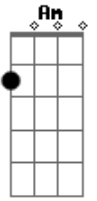

© ukulele-chords.com

Dm G
Caminamos juntos buscando sin dudar
C Am
Jugando a soñar en aquel lugar
Dm G
Tu forma de ser fue siempre tan natural
C Am
Y esas gotas de lluvia que no puedo olvidar

Dm G
Tu la mujer perfecta
C Am
Para mi corazón tu mi amor
Dm G
Yo solo soy una ilusión
C Am
Para tu corazón perverso amor

Dm G
Tu la mujer perfecta
C Am
Para mi corazón tu mi amor
Dm G
Yo solo soy una ilusión
C Am
Para tu corazón perverso amor