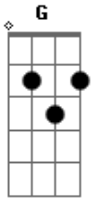

© ukulele-chords.com