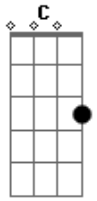

© ukulele-chords.com