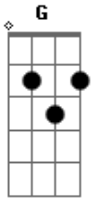

La Chata - La Mujer Perfecta

tom:

Intro: Dm G C Am

Dm G
Al rozar tus labios pierdo la razón
C Am
Cuando acaricio tu piel somos tu y yo
Dm G
Tu mirada traviesa enloquece mi corazón
C Am G
Tu sonrisa me lleva a un mundo de dolor

Dm G
Tu la mujer perfecta
C Am
Para mi corazón tu mi amor
Dm G
Yo solo soy una ilusión
C Am
Para tu corazón perverso amor

[Interlúdio] Dm G C Am
G

Ahhh con sentimiento para ti baby

Acordes

© ukulele-chords.com

© ukulele-chords.com

© ukulele-chords.com

© ukulele-chords.com

Dm G
Caminamos juntos buscando sin dudar
C Am
Jugando a soñar en aquel lugar
Dm G
Tu forma de ser fue siempre tan natural
C Am
Y esas gotas de lluvia que no puedo olvidar