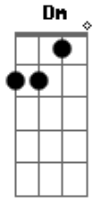

La Chata - La Mujer Perfecta

tom:

Intro: Dm G C Am

Dm G
Al rozar tus labios pierdo la razón
C Am
Cuando acaricio tu piel somos tu y yo
Dm G
Tu mirada traviesa enloquece mi corazón
C Am G
Tu sonrisa me lleva a un mundo de dolor

Dm G
Tu la mujer perfecta
C Am
Para mi corazón tu mi amor
Dm G
Yo solo soy una ilusión
C Am
Para tu corazón perverso amor

[Interlúdio] Dm G C Am
G

Ahhh con sentimiento para ti baby

Acordes

© ukulele-chords.com