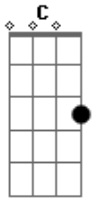

© ukulele-chords.com