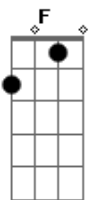

© ukulele-chords.com