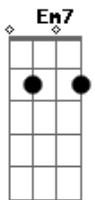

Am
 Pero algo ha pasado
 F G
 Y tengo que contarte mi amor
 C E7
 Tu tienes que saber

Am
 Que te amo a ti
 F
 Que te quiero a ti
 G
 Pero por mas que yo intente esconderla
 C E7
 Tambien la quiero a ella

Am
 Y yo te amo a ti
 F
 Yo te quiero a ti
 G
 Pero por mas que yo intente esconderla
 C E7
 Tambien la quiero a ella

Am
 Llegó el momento de poder decirtee
 F
 Que otra mujer ha llegado a mi ser
 G
 Apoderandose de mi cuerpo y piel
 C E7
 Tomó una fuerza que no puedo contener

Am
 Ella llegó cuando tu me hacias sufrir
 F
 Borró las penas que me hacian querer morir

Acordes

© ukulele-chords.com

© ukulele-chords.com

© ukulele-chords.com

© ukulele-chords.com

© ukulele-chords.com

© ukulele-chords.com

© ukulele-chords.com

G
 Aún con ella yo no me olvido de ti
 C E7
 Por eso una y otra vez te lo voy a decir

Am
 Que te amo a ti
 F
 Que te quiero a ti
 G
 Pero por mas que yo intente esconderla
 C E7
 Tambien la quiero a ella