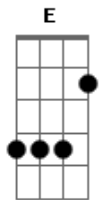

La Beriso - amargo dolor

Tom: E

Intro: E B A

E
Esta claro que esta vez

B
Ya no es lo mismo, no

Dbm
Hoy todo termino

A
Sera mucho mejor

E
Aquella noche que tal vez

E
Espero que exista el olvido

B
Entre vos y yo
Dbm
Si alguien lo arruino

A
Ese no fui yo

E
Aunque me duela el alma

B
Aunque me duela el corazon

Dbm
Hoy vendiste tu amor

A
Que traidora que sos

Estribillo

B A E
Es de noche y ya no me queda valor

B A E
Para seguir soportandome tu amor

B A E
Terminemos esto, andate por favor

B A B Db Eb E (Corta) B A
Porque vos en mi vida sos traición

Solo: (E B A)(4x)
(B Db Eb E)

Estribillo

Final 4x: (E B A)

Punteo final:

Acordes

© ukulele-chords.com

© ukulele-chords.com

© ukulele-chords.com

© ukulele-chords.com