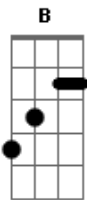

La Beriso - amargo dolor

Tom: E

Intro: E B A

E
Esta claro que esta vez

B
Ya no es lo mismo, no

Dbm
Hoy todo termino

A
Sera mucho mejor

E
Aquella noche que tal vez

B A E
Es de noche y ya no me queda valor

B A E
Para seguir soportandome tu amor

B A E
Terminemos esto, andate por favor

B A B Db Eb E (Corta) B A
Porque vos en mi vida sos traición

Solo: (E B A)(4x)
(B Db Eb E)

Estribillo

Final 4x: (E B A)

Punteo final:

Acordes

© ukulele-chords.com

© ukulele-chords.com

© ukulele-chords.com

© ukulele-chords.com