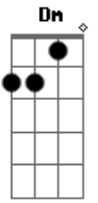

La Banda Del Pacú - Coso

Tom: D

Intro: Dm E A A7

No van a dar, de eso no van a dar
 Hay que salir a moverla o salir a moverla
 Todo a la fija y sintiéndolo, todo lo bueno se queda y lo malo
 Pa`fuera

como el leon sin abandonar, aunque le estén tirando a matar
 Vamos sin disimular no hace falta hoy
 Por la bravura de camino de cintura

(Dm E A7 Dm)

Esta es la vida que tocó
 Esta es la vida que gozo

Pregón

Acordes

© ukulele-chords.com

© ukulele-chords.com

© ukulele-chords.com

© ukulele-chords.com