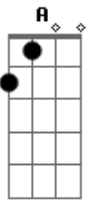

La Banda Del Pacú - Coso

Tom: D

Intro: Dm E A A7

No van a dar, de eso no van a dar
 Hay que salir a moverla o salir a moverla
 Todo a la fija y sintiéndolo, todo lo bueno se queda y lo malo
 Pa`fuera

como el leon sin abandonar, aunque le estén tirando a matar
 Vamos sin disimular no hace falta hoy
 Por la bravura de camino de cintura

(Dm E A7 Dm)

Esta es la vida que tocó
 Esta es la vida que gozo

Pregón

Acordes

© ukulele-chords.com

© ukulele-chords.com

© ukulele-chords.com

© ukulele-chords.com