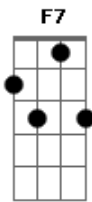

© ukulele-chords.com