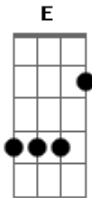

L7non - Do Teu Lado

tom:

Am

Am

Eu quero viver mas só se for do teu lado

D
Sonhar, mas só se for acordado

Bm
Independente do acordo, acorda

E
E vem ver como o céu tá estrelado

Am
Segredo se revela no quarto

D
Nossa felicidade não é pecado

Bm
Me sinto maluco no pedaço

E
Não me olha desse jeito se não arranco um pedaço

Am
Conforto, meu braço

D
Carinho, amasso

Dispo, cansaço

Sucesso, fracasso

Bm
Então chega mais perto acho que tu me entende

E
Eu você

Acordes

© ukulele-chords.com

© ukulele-chords.com

© ukulele-chords.com

© ukulele-chords.com