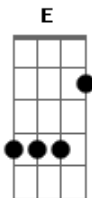

L7non - Do Teu Lado

tom:

Am

Am

Eu quero viver mas só se for do teu lado

D
Sonhar, mas só se for acordado

Bm
Independente do acordo, acorda

E
E vem ver como o céu tá estrelado

Am
Segredo se revela no quarto

D
Nossa felicidade não é pecado

Bm
Me sinto maluco no pedaço

E
Não me olha desse jeito se não arranco um pedaço

Am
Conforto, meu braço

D
Carinho, amasso

D
Dispo, cansaço

Bm
Sucesso, fracasso

Bm
Então chega mais perto acho que tu me entende

E
Eu você

Acordes

© ukulele-chords.com

© ukulele-chords.com

© ukulele-chords.com

© ukulele-chords.com