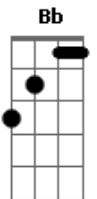

© ukulele-chords.com