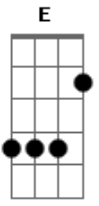

© ukulele-chords.com