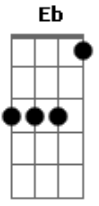

© ukulele-chords.com