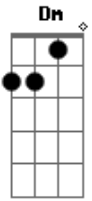

© ukulele-chords.com