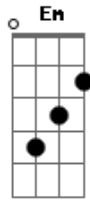

© ukulele-chords.com