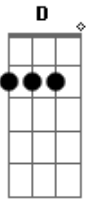

© ukulele-chords.com