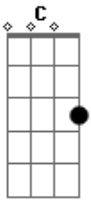

© ukulele-chords.com