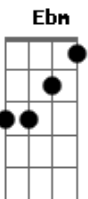

© ukulele-chords.com