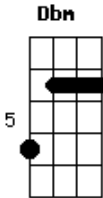

© ukulele-chords.com