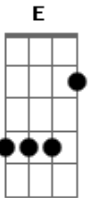

# Kyrios Dei - Amor Sem Fim

tom:

Intro: E A B E  
E A B

E A B  
Eu vivia a me perguntar  
E A B  
Qual o sentido de Te amar  
Dbm  
Como Te sentir  
A B  
Se eu não posso Te tocar  
Dbm A  
Como Tua força  
B E E7  
Conseguirá me conquistar

[Pré-Refrão]

A Bb  
Mas um dia a vida muda  
Abm Dbm  
E o Teu chamado a gente escuta  
A Bb  
Fazer o que fez o Teu amor em mim  
Gbm  
Amor tão grande  
B A B  
Que parece não ter fim

[Refrão]

E Gb  
**Acordes**

E foi assim, Jesus  
Ebm  
O Teu amor aconteceu  
Abm  
Meu coração se abriu pra Te amar  
E Gb  
E foi assim, Jesus  
Ebm  
O Teu amor em mim nasceu  
Abm  
Fazendo a minha vida despertar  
E Gb  
Eu queria Te dizer  
Ebm Abm  
Eu queria Te mostrar  
Dbm Gb  
Eu queria Te falar  
B A B  
Que eu Te amo!  
E  
Eu queria Te dizer  
Gb  
Que nada nesse mundo  
Ebm  
Vai me afastar de Ti  
Abm  
Vou Te mostrar o meu amor sem fim  
Dbm Gb  
Tudo se resume em Te falar  
B  
Que eu Te amo!