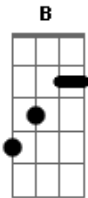

© ukulele-chords.com