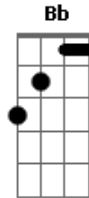

© ukulele-chords.com