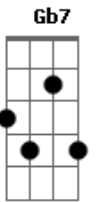

© ukulele-chords.com