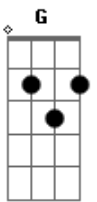

Kyrie Eleison - JMJ 2013

Tom: D
Intro: Bm7 G (2x)

Bm7 A G7
Senhor, que viestes salvar

Bm7 A Gb4 Gb
Os corações arrependidos.

D D D A Gb Gb7 Bm7 E E A A
Kyrie ele-ei-son, ele - ei - son, ele-ei-son (2x)

Bm7 Gbm7 G7 (2x)

Bm7 A G7
Ó, Cristo, que viestes chamar

Bm7 A Gb4 Gb
Os pecadores humilhados.
D D D A Gb Gb7 Bm7 E E A A
Christe ele-ei-son, ele - ei - son, ele-ei-son (2x)

Bm7 Gbm7 G7 (2x)

Bm7 A G7
Senhor, que intercedeis por nós

Bm7 A Gb4 Gb
Junto a Deus pai que nos perdoa.

D D D A Gb Gb7 Bm7 E E A A
Kyrie ele-ei-son, ele - ei - son, ele-ei-son (2x)

Acordes

© ukulele-chords.com

© ukulele-chords.com

© ukulele-chords.com

© ukulele-chords.com