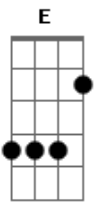

Kyrie Eleison - JMJ 2013

Tom: D
Intro: Bm7 G (2x)

Bm7 A G7
Senhor, que viestes salvar

Bm7 A Gb4 Gb
Os corações arrependidos.

D D D A Gb Gb7 Bm7 E E A A
Kyrie ele-ei-son, ele - ei - son, ele-ei-son (2x)

Bm7 Gbm7 G7 (2x)

Bm7 A G7
Ó, Cristo, que viestes chamar

Bm7 A Gb4 Gb
Os pecadores humilhados.
D D D A Gb Gb7 Bm7 E E A A
Christe ele-ei-son, ele - ei - son, ele-ei-son (2x)

Bm7 Gbm7 G7 (2x)

Bm7 A G7
Senhor, que intercedeis por nós

Bm7 A Gb4 Gb
Junto a Deus pai que nos perdoa.

D D D A Gb Gb7 Bm7 E E A A
Kyrie ele-ei-son, ele - ei - son, ele-ei-son (2x)

Acordes

© ukulele-chords.com

© ukulele-chords.com

© ukulele-chords.com

© ukulele-chords.com