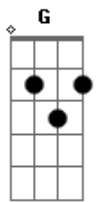

Kyrie Eleison - JMJ 2013

Tom: D
Intro: Bm7 G (2x)

Bm7 A G7
Senhor, que viestes salvar

Bm7 A Gb4 Gb
Os corações arrependidos.

D D D A Gb Gb7 Bm7 E E A A
Kyrie ele-ei-son, ele - ei - son, ele-ei-son (2x)

Bm7 Gbm7 G7 (2x)

Bm7 A G7
Ó, Cristo, que viestes chamar

Bm7 A Gb4 Gb
Os pecadores humilhados.
D D D A Gb Gb7 Bm7 E E A A
Christe ele-ei-son, ele - ei - son, ele-ei-son (2x)

Bm7 Gbm7 G7 (2x)

Bm7 A G7
Senhor, que intercedeis por nós

Bm7 A Gb4 Gb
Junto a Deus pai que nos perdoa.

D D D A Gb Gb7 Bm7 E E A A
Kyrie ele-ei-son, ele - ei - son, ele-ei-son (2x)

Acordes

© ukulele-chords.com

© ukulele-chords.com

© ukulele-chords.com

© ukulele-chords.com