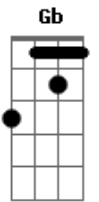

© ukulele-chords.com