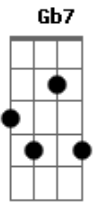

© ukulele-chords.com