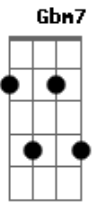

© ukulele-chords.com