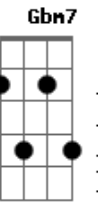

© ukulele-chords.com