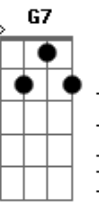

© ukulele-chords.com