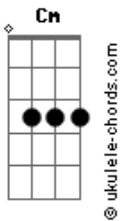

Kweller - 202 (part. Enzo Cello)

tom:

Intro: Fm Cm Fm

[Primeira Parte]

Fm Fm
Deixa eu testar quero ver seu limite

Cm Cm
Deixa eu tocar seu corpo só me assiste

Cm Cm
Eu nunca paro só porque ela insiste

202 era a nossa suite

[Refrão]

Fm Fm
Geme pra eu ouvir

Fm Fm
Aproveita que ninguém ta aqui

Cm Cm
Dentro de você eu quero sentir

Cm Cm
Desce como eu peço pra eu assistir

(Desce como eu peço pra eu assistir)

[Ponte]

Fm Fm
Desce como eu peço pra eu assistir

Fm Fm
Comecei pra te ver chegar no fim

Cm Cm
Só ela que sabe fazer assim

Cm Cm
Tira sua calcinha e dá pra mim

(Tira sua calcinha e dá pra mim)

Fm Fm
Não sou fácil mas pra você sim

Fm Fm
Bae

Fm Fm
Eu te coloco, como você gosta

Me fala se eu posso

Cm Cm
Se eu posso te foder sem hora pra acabar

Sempre me afundo

Acordes

Cm Cm
Quando ela se entrega de volta

Fm Fm
Eu rasguei sua calcinha rosa

Fm Fm
Fiz pra ficar na sua memória

(Fiz pra ficar na sua memória)