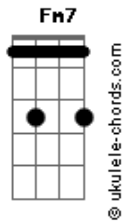

[Refrão]

Fm Fm
Geme pra eu ouvir

Fm Fm
Aproveita que ninguém ta aqui

Cm Cm
Dentro de você eu quero sentir

Cm Cm
Desce como eu peço pra eu assistir

(Desce como eu peço pra eu assistir)

[Ponte]

Fm Fm
Desce como eu peço pra eu assistir

Fm Fm
Comecei pra te ver chegar no fim

Cm Cm
Só ela que sabe fazer assim

Cm Cm
Tira sua calcinha e dá pra mim

(Tira sua calcinha e dá pra mim)

Fm Fm
Não sou fácil mas pra você sim

Fm Fm
Bae

Fm Fm
Eu te coloco, como você gosta

Me fala se eu posso

Cm Cm
Se eu posso te foder sem hora pra acabar

Sempre me afundo

Acordes

Cm Cm
Quando ela se entrega de volta

Fm Fm
Eu rasguei sua calcinha rosa

Fm Fm
Fiz pra ficar na sua memória

(Fiz pra ficar na sua memória)