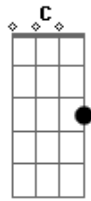

Kuarto de Empregada - Você Subia

Tom: G
Intro: G

Você subia, descia, subia, descia | Na reboladinha, dinha, dinha, dinha, dinha (2X)

(Em , C , G , D)(2X)
SOLO DE METAIS

ESTROFE:

O que está acontecendo com você | Esta tão diferente, | seu beijo não é mais como era antes

Você subia, descia, subia, descia | Na reboladinha, Mãe

(Em , C , G , D)(2X)
SOLO DE METAIS

ESTROFE
REFRÃO
SOLO METAIS

Em

Acordes

© ukulele-chords.com

© ukulele-chords.com

© ukulele-chords.com