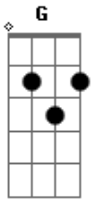

Kuarto de Empregada - Você Subia

Tom: G
Intro: G

Você subia, descia, subia, descia | Na reboladinha, dinha, dinha, dinha, dinha (2X)

(Em , C , G , D)(2X)
SOLO DE METAIS

ESTROFE:

O que está acontecendo com você | Esta tão diferente, | seu beijo não é mais como era antes

REFRÃO:
subia, descia, subia, descia | Na reboladinha, dinha, dinha, dinha, dinha

Você subia, descia, subia, descia | Na reboladinha, Na reboladinha,

Agora desce, sobe, desce, sobe, desce | Na reboladinha mamãe

Você subia, descia, subia, descia | Na reboladinha, Mãe

(Em , C , G , D)(2X)
SOLO DE METAIS

ESTROFE
REFRÃO
SOLO METAIS

Em

Acordes

© ukulele-chords.com

© ukulele-chords.com

© ukulele-chords.com