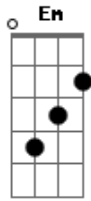

Kuarto de Empregada - Você Subia

Tom: G
Intro: G

Você subia, descia, subia, descia | Na reboladinha, dinha, dinha, dinha, dinha (2X)

(Em , C , G , D)(2X)
SOLO DE METAIS

ESTROFE:

O que está acontecendo com você | Esta tão diferente, | seu beijo não é mais como era antes

REFRÃO:
subia, descia, subia, descia | Na reboladinha, dinha, dinha, dinha, dinha

Você subia, descia, subia, descia | Na reboladinha, Na reboladinha,

Agora desce, sobe, desce, sobe, desce | Na reboladinha mamãe

Você subia, descia, subia, descia | Na reboladinha, Mãe

(Em , C , G , D)(2X)
SOLO DE METAIS

ESTROFE
REFRÃO
SOLO METAIS

Em

Acordes

© ukulele-chords.com

© ukulele-chords.com

© ukulele-chords.com