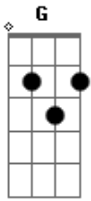

Kuarto de Empregada - Você Subia

Tom: G
Intro: G

Você subia, descia, subia, descia | Na reboladinha, dinha, dinha, dinha, dinha (2X)

(Em , C , G , D)(2X)
SOLO DE METAIS

ESTROFE:

O que está acontecendo com você | Esta tão diferente, | seu beijo não é mais como era antes

A gente briga quase toda hora | Cê diz que vai embora, | mas não vai

Meu bem eu tô sentindo falta da sua pegada | Na hora do amor, | você me dominava

Fazia de um jeito q ue eu ficava flutuando | E você sempre |

REFRÃO:
subia, descia, subia, descia | Na reboladinha, dinha, dinha, dinha, dinha

Você subia, descia, subia, descia | Na reboladinha, Na reboladinha,

Agora desce, sobe, desce, sobe, desce | Na reboladinha mamãe

Você subia, descia, subia, descia | Na reboladinha, Mãe

(Em , C , G , D)(2X)
SOLO DE METAIS

ESTROFE
REFRÃO
SOLO METAIS

Em

Acordes

© ukulele-chords.com