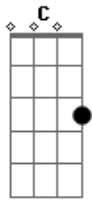

© ukulele-chords.com