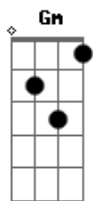

© ukulele-chords.com