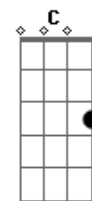

© ukulele-chords.com