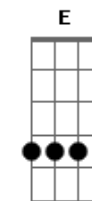

© ukulele-chords.com