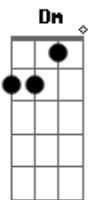

© ukulele-chords.com