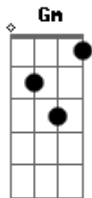

© ukulele-chords.com