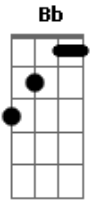

© ukulele-chords.com