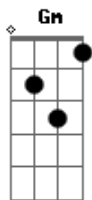

© ukulele-chords.com