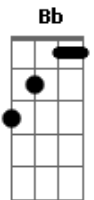

© ukulele-chords.com