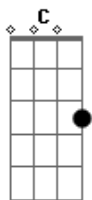

© ukulele-chords.com