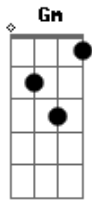

© ukulele-chords.com