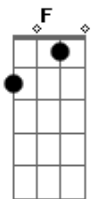

Koyoffe - O Que Eu Sou Pra Você

Tom: F

Intro: Gm C Dm

O que eu sou pra você?
O que você é pra mim?
Eu me submeto a você
E hoje será seu fim

E tem monstros lá fora sim
Você nunca vai me enganar
O seu coração vai congelar
Na hora que eu chegar

Um conhecido coiote
Nunca vai se entregar
É melhor você tentar sua sorte
Antes de se derrubar

Só eu e você nessa cela
É difícil te aceitar
Essa carta nas suas mãos
Eu nunca vou assinar

Nos seus olhos vejo vingança
E esperança de se aceitar
Eu sei que temos desde criança
E nossas escolhas sempre vão mudar

Bb Dm

Sempre quis saúde, você quis dinheiro

Escolhi o ódio, você quis amar
Todas as escolhas não posso alterar
Tenho meu direito de te enfrentar

O que eu sou pra você?
O que você é pra mim?
Eu me submeto a você
E hoje será seu fim

E tem monstros lá fora sim
Você nunca vai me enganar
O seu coração vai congelar
Na hora que eu chegar

O que eu sou pra você?
O que você é pra mim?
Eu me submeto a você
E hoje será seu fim

E tem monstros lá fora sim
Você nunca vai me enganar
O seu coração vai congelar
Na hora que eu
Na hora que eu
Na hora que eu
Chegar

Acordes

© ukulele-chords.com