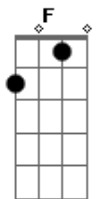

Koyoffe - O Que Eu Sou Pra Você

Tom: F

Intro: Gm C Dm

O que eu sou pra você?
O que você é pra mim?
Eu me submeto a você
E hoje será seu fim

E tem monstros lá fora sim
Você nunca vai me enganar
O seu coração vai congelar
Na hora que eu chegar

Um conhecido coiote
Nunca vai se entregar
É melhor você tentar sua sorte
Antes de se derrubar

Só eu e você nessa cela
É difícil te aceitar
Essa carta nas suas mãos
Eu nunca vou assinar

Nos seus olhos vejo vingança
E esperança de se aceitar
Eu sei que temos desde criança
E nossas escolhas sempre vão mudar

Bb Dm

Sempre quis saúde, você quis dinheiro

Escolhi o ódio, você quis amar
Todas as escolhas não posso alterar
Tenho meu direito de te enfrentar

O que eu sou pra você?
O que você é pra mim?
Eu me submeto a você
E hoje será seu fim

E tem monstros lá fora sim
Você nunca vai me enganar
O seu coração vai congelar
Na hora que eu chegar

O que eu sou pra você?
O que você é pra mim?
Eu me submeto a você
E hoje será seu fim

E tem monstros lá fora sim
Você nunca vai me enganar
O seu coração vai congelar
Na hora que eu
Na hora que eu
Na hora que eu
Chegar

Acordes

© ukulele-chords.com