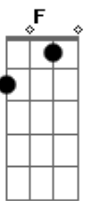

© ukulele-chords.com