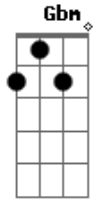

© ukulele-chords.com