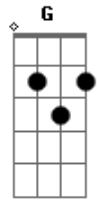

© ukulele-chords.com