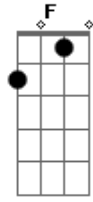

© ukulele-chords.com