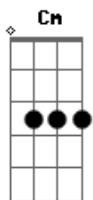

Koringuinha - Embala Aê

tom:

Cm

Cm

Ab

E quando eu chego no forró a mulherada fica doida

Doida pra dançar

Bebe e enche o copo até derramar

E quando vai chegando tarde

A mulherada toda some, e some pra beijar

E nessa brincadeira o som toca ou não toca

Também quero entrar

Ab

Eb

É nesse embalo que eu vou, é nesse embalo que eu vou

Beber com meu amigos e dançar com meu amor

Eb

Ab

E chame sua gatinha pra rodar no salão

Dançando coladinho rebolando de montão

Xaveca no ouvidinho que não dá erro não

Entra nesse embalo pro cê ver

E chame sua gatinha pra rodar no salão

Dançando coladinho rebolando de montão

Xaveca no ouvidinho que não dá erro não

Acordes

© ukulele-chords.com