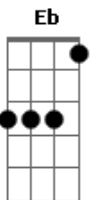

Koringuinha - Embala Aê

tom:

Cm

Cm

Ab

E quando eu chego no forró a mulherada fica doida

Doida pra dançar

Bebe e enche o copo até derramar

E quando vai chegando tarde

A mulherada toda some, e some pra beijar

E nessa brincadeira o som toca ou não toca

Também quero entrar

Ab

Eb

É nesse embalo que eu vou, é nesse embalo que eu vou

Beber com meu amigos e dançar com meu amor

Eb

Ab

E chame sua gatinha pra rodar no salão

Dançando coladinho rebolando de montão

Xaveca no ouvidinho que não dá erro não

Entra nesse embalo pro cê ver

E chame sua gatinha pra rodar no salão

Dançando coladinho rebolando de montão

Xaveca no ouvidinho que não dá erro não

Acordes

© ukulele-chords.com

© ukulele-chords.com

© ukulele-chords.com

© ukulele-chords.com