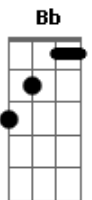

Koringuinha - Embala Aê

tom:

Cm

Cm

Ab

E quando eu chego no forró a mulherada fica doida

Doida pra dançar

Bebe e enche o copo até derramar

E quando vai chegando tarde

A mulherada toda some, e some pra beijar

E nessa brincadeira o som toca ou não toca

Também quero entrar

Ab

Eb

É nesse embalo que eu vou, é nesse embalo que eu vou

Beber com meu amigos e dançar com meu amor

Eb

Ab

E chame sua gatinha pra rodar no salão

Dançando coladinho rebolando de montão

Xaveca no ouvidinho que não dá erro não

Entra nesse embalo pro cê ver

E chame sua gatinha pra rodar no salão

Dançando coladinho rebolando de montão

Xaveca no ouvidinho que não dá erro não

Acordes

© ukulele-chords.com

© ukulele-chords.com

© ukulele-chords.com

© ukulele-chords.com