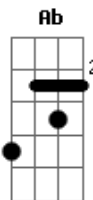

© ukulele-chords.com