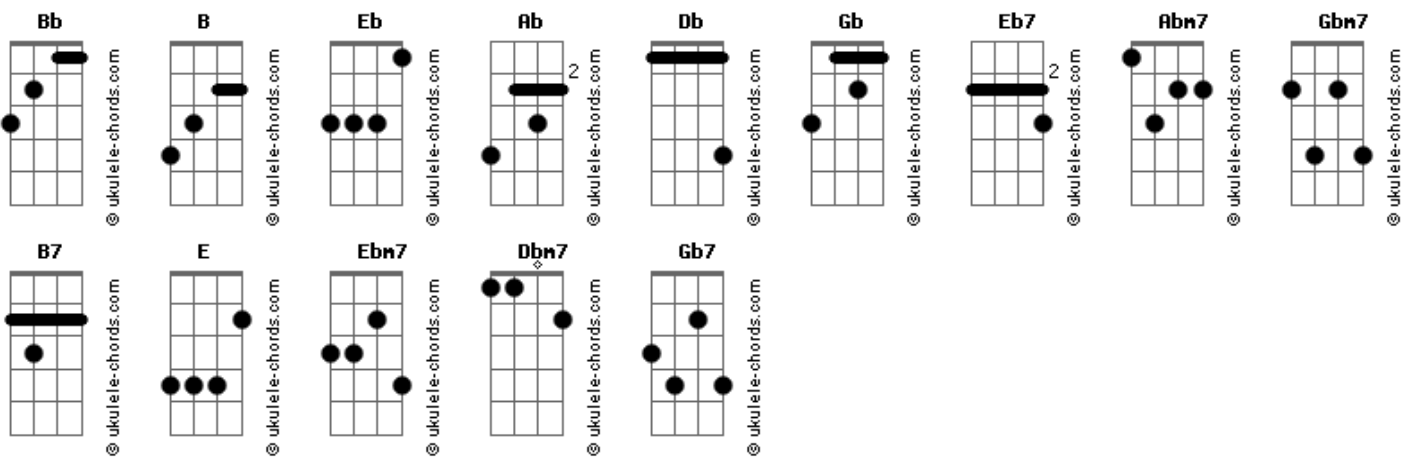

Kontachi - Me Diz

tom:
Bb (forma dos acordes no tom de B)
 Afinação: **Eb Ab Db Gb Bb Eb**
 Intro: **B Eb7 Abm7 Gbm7 B7**

[Primeira Parte]

B Eb7
 Moça não vai embora não
 Fica mais um pouco
Abm7
 E eu te escrevo uma canção

[Pré-Refrão]

Gbm7 B7
 Que é de coração
E
 Pode ter certeza
 Teu beijo é o doce
Ebm7
 Mais saboroso dessa mesa
 Então
Dbm7
 Fica mais um pouco
 E se sabe que eu sou louco
Gb7
 E o nosso tempo é pouco

[Refrão]

B
 Então me diz que cê vem
Eb7
 Me diz que cê vem
Abm7 Gbm7 B7
 Me diz que cê vem

[Ponte]

Acordes

E você sabe que o tempo passa lento
Ebm7
 Eu nunca me arrependo
Dbm7
 Mas sinto em dizer que fui consumido

Por esse sentimento
Gb7
 Que já não cabe no meu peito

[Refrão]

B Eb7
 Então me diz que se vem
Abm7
 Me diz que se vem
Gbm7
 Me diz que se vem

[Terceira Parte]

E Eb7
 Não, não quero mais ser refém
 É tanto arrependimento
Dbm7
 Que transborda no meu próprio mar
Gb7
 Que já não sei se é suficiente