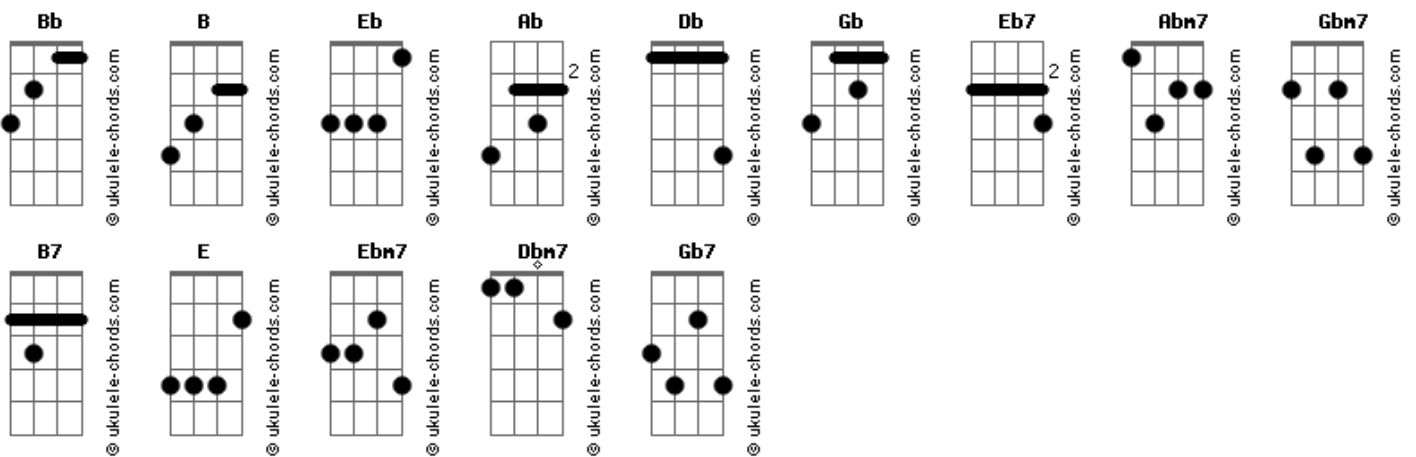

Kontachi - Me Diz

tom:
Bb (forma dos acordes no tom de B)
 Afinação: **Eb Ab Db Gb Bb Eb**
 Intro: **B Eb7 Abm7 Gbm7 B7**

[Primeira Parte]

B **Eb7**
 Moça não vai embora não
 Fica mais um pouco
Abm7
 E eu te escrevo uma canção

[Pré-Refrão]

Gbm7 B7
 Que é de coração
E
 Pode ter certeza
 Teu beijo é o doce
Ebm7
 Mais saboroso dessa mesa
 Então
Dbm7
 Fica mais um pouco
 E se sabe que eu sou louco
Gb7
 E o nosso tempo é pouco

[Refrão]

B
 Então me diz que cê vem
Eb7
 Me diz que cê vem
Abm7 Gbm7 B7
 Me diz que cê vem

[Ponte]

Acordes

E você sabe que o tempo passa lento
Ebm7
 Eu nunca me arrependo
Dbm7
 Mas sinto em dizer que fui consumido

Por esse sentimento
Gb7
 Que já não cabe no meu peito

[Refrão]

B **Eb7**
 Então me diz que se vem
Abm7
 Me diz que se vem
Gbm7
 Me diz que se vem

[Terceira Parte]

E **Ebm7**
 Não, não quero mais ser refém
 É tanto arrependimento
Dbm7
 Que transborda no meu próprio mar
Gb7
 Que já não sei se é suficiente