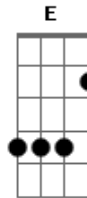

Bm Hoje a noite é nossa, vamos juntos viver! **E**

Dbm Me diga aonde você quer parar **Gbm**

D Hoje sou seu meu bem só vem pra me amar **E**

Dbm Tanto desejo, um beijo doce você deu **Gbm**

Bm Foi dentro do carro e ali mesmo aconteceu **E** **A**

Dbm Me diga aonde você quer parar **Gbm**

D Hoje sou seu meu bem só vem pra me amar **E**

Dbm Tanto desejo, um beijo doce você deu **Gbm**

Bm Foi dentro do carro e ali mesmo aconteceu **E** **A**

(**Gbm** **Bm** **D**)

A **Gbm** **Bm** **Bb7** **A**
 Acontece uh uh uh uh

Acordes

© ukulele-chords.com

© ukulele-chords.com

© ukulele-chords.com

© ukulele-chords.com

© ukulele-chords.com

© ukulele-chords.com