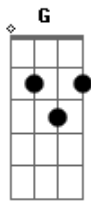

© ukulele-chords.com