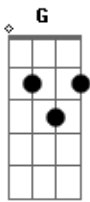

Konnekto's - Domingo À Tarde

Tom: D
Intro: Bm Gbm
G A

Você veio num domingo à tarde
Declarando seu amor pra mim
O que sinto amor é verdade
Por favor não diga que é o fim

Te perdô garota não chore
Pois eu sei as coisas são assim
O nosso amor é muito forte
Nossa história não acaba aqui

D Gbm
Um sonho lindo, que mágica!
G A
Foi um sonho você apareceu
D Gbm
Agora eu sinto uma mágoa
G A
Até logo você disse adeus

D Gbm
Um sonho lindo, que mágica!
G A
Foi um sonho você apareceu
D Gbm
Agora eu sinto uma mágoa
G A
Até logo você disse adeus

(Bm Gbm Gbm6)

Acordes

© ukulele-chords.com

© ukulele-chords.com

© ukulele-chords.com

© ukulele-chords.com

© ukulele-chords.com

© ukulele-chords.com