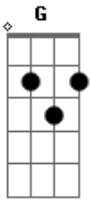

Konnekto's - Conselho Amigo

Tom: G

Intro: G Bm C D

G Bm C D G Bm C
Sei que você está perdido

D G Bm C
À beira de um abismo
Sem rumo sem razão

G Bm C D G Bm C
Quis achar o seu caminho

D G Bm C D
Mas estava sozinho
Ninguém deu atenção

G D Em C D
Mas tudo da jeito

G D C
Tenta se animar
G D Em C D
Erga a cabeça

G D C
Basta escutar
G D C G

D C G
Eu sei que não vai adiantar
D C G
Conselho é bom eu ouvir falar
D C G
Ouça a canção versos à declamar
D C (G Bm C D

)
Um grito em vão e a lágrima a rolar.

G D Em C D
Mas tudo da jeito

G D C
Tenta se animar
G D Em C D
Erga a cabeça

G D C
Basta escutar

G D C G
Eu sei que não vai adiantar

D C G
Conselho é bom eu ouvir falar
D C G
Ouça a canção versos à declamar
D C G D C

Um grito em vão e a lágrima a rolar.

Acordes

© ukulele-chords.com

© ukulele-chords.com

© ukulele-chords.com

© ukulele-chords.com

© ukulele-chords.com