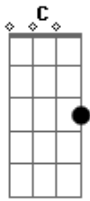

Konnekto's - Conselho Amigo

Tom: G

Intro: G Bm C D

G Bm C D G Bm C
Sei que você está perdido

D G Bm C
À beira de um abismo
Sem rumo sem razão

G Bm C D G Bm C
Quis achar o seu caminho

D G Bm C D
Mas estava sozinho
Ninguém deu atenção

)
Um grito em vão e a lágrima a rolar.

G D Em C D
Mas tudo da jeito

G D C
Tenta se animar
G D Em C D
Erga a cabeça

G D C
Basta escutar

G D C G
Eu sei que não vai adiantar

D C G
Conselho é bom eu ouvir falar
D C G
Ouça a canção versos à declamar
D C G D C

Um grito em vão e a lágrima a rolar.

Acordes

© ukulele-chords.com

© ukulele-chords.com

© ukulele-chords.com

© ukulele-chords.com

© ukulele-chords.com