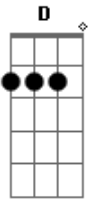

)
Um grito em vão e a lágrima a rolar.

G D Em C D
Mas tudo da jeito

G D C
Tenta se animar
G D Em C D
Erga a cabeça

G D C
Basta escutar

G D C G
Eu sei que não vai adiantar

D C G
Conselho é bom eu ouvir falar
D C G
Ouça a canção versos à declamar
D C G D C

Um grito em vão e a lágrima a rolar.

Acordes

© ukulele-chords.com

© ukulele-chords.com

© ukulele-chords.com

© ukulele-chords.com

© ukulele-chords.com