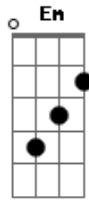

Konnekto's - Conselho Amigo

Tom: G

Intro: G Bm C D

G Bm C D G Bm C
Sei que você está perdido

D G Bm C
À beira de um abismo
Sem rumo sem razão

G Bm C D G Bm C
Quis achar o seu caminho

D G Bm C D
Mas estava sozinho
Ninguém deu atenção

)
Um grito em vão e a lágrima a rolar.

G D Em C D
Mas tudo da jeito

G D C
Tenta se animar
G D Em C D
Erga a cabeça

G D C
Basta escutar

G D C G
Eu sei que não vai adiantar

D C G
Conselho é bom eu ouvir falar
D C G
Ouça a canção versos à declamar
D C G D C

Um grito em vão e a lágrima a rolar.

Acordes

© ukulele-chords.com

© ukulele-chords.com

© ukulele-chords.com

© ukulele-chords.com

© ukulele-chords.com