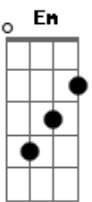

Konnekto' S - Conselho Amigo

Tom: G
Intro: (G Bm C D) (6x)

G Bm C D G Bm C
Sei que você está perdido

D G Bm C
À beira de um abismo

D G Bm C D
Sem rumo sem razão

G Bm C D G Bm C
Quis achar o seu caminho

D G Bm C
Mas estava sozinho

D C
(G Bm C D) (4x)
Um grito em vão e a lágrima a rolar.

G D Em C D
Mas tudo da jeito

G D C
Tenta se animar

G D Em C D
Erga a cabeça

G D C
Basta escutar

G D C G
Eu sei que não vai adiantar

D C G
Conselho é bom eu ouvir falar

D C G
Ouça a canção versos à declamar

D C G D
Um grito em vão e a lágrima a rolar.

Acordes

© ukulele-chords.com

© ukulele-chords.com

© ukulele-chords.com

© ukulele-chords.com

© ukulele-chords.com