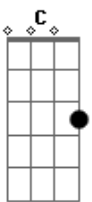

Konnekto' S - Conselho Amigo

Tom: G
Intro: (G Bm C D) (6x)

G Bm C D G Bm C
Sei que você está perdido

D G Bm C
À beira de um abismo

D G Bm C D
Sem rumo sem razão

G Bm C D G Bm C
Quis achar o seu caminho

D G Bm C
Mas estava sozinho

D C
(G Bm C D) (4x)
Um grito em vão e a lágrima a rolar.

G D Em C D
Mas tudo da jeito

G D C
Tenta se animar

G D Em C D
Erga a cabeça

G D C
Basta escutar

G D C G
Eu sei que não vai adiantar

D C G
Conselho é bom eu ouvir falar

D C G
Ouça a canção versos à declamar

D C G D
Um grito em vão e a lágrima a rolar.

Acordes

© ukulele-chords.com

© ukulele-chords.com

© ukulele-chords.com

© ukulele-chords.com

© ukulele-chords.com