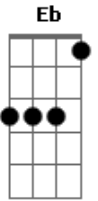

KO'NIÉN - Kos

tom:

Intro: F Eb Dm G

F ¿Será realmente esta vida la única?

Dm ¿O tendrá algún valor el tiempo que esperamos al final?

F ¿Será el amor aquella anhelada respuesta?

Dm

¿Por qué hemos de caminar tanto, hasta encontrar el real sentido de vivir?

(Eb Dm G)

¿Para qué estamos realmente aquí?

[Final] Dm C Bb
Dm C Bb
Bb C Dm

F

Acordes

© ukulele-chords.com

© ukulele-chords.com

© ukulele-chords.com