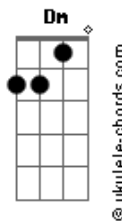

Konai - Voltar (part. Error27)

tom:

Intro: C Am Em G
C Am Em
C Am Em
C Am Em

[Riff]

[Primeira Parte]

C Am Em Quem sabe a gente ainda vai voltar
C Am Em Quem sabe a gente um dia irá mudar

[Segunda Parte]

Am Em G Lembra quando a gente se perdeu?

Dm Am E não queria enxerga
Em G Que tudo o que tivemos já morreu

Ah, deixa pra lá

[Terceira Parte]

C É que a vida tem dessas
Am Em Como nosso fim
C O tempo sem pressa
Am Em Ajeita tudin
C Am Os planos que a gente bolou para o agora
Em O lençol que a gente fazia queimar
C Am Mais uma noite que eu te levo embora
Em Só que dessa vez não sei quando buscar
(Deu errado eu sei)

[Quarta Parte]

Acordes

C É que essa noite eu pensei em ti Am
Em Garota, meu peito não aguenta não
Eu escrevi essa aqui pra você ouvir
E será que toque o seu coração?
C Baby, o tempo vai passar Am
Em Talvez a gente nem lembre
Que foi tão intenso, tudo o que tivemos
Mas sei que nem tudo é pra sempre
C Am Em Tão intenso eu demorei pra superar
Sei que me faz mal, mas se tu me liga, exita em colar baby
C Am E eu deixo o vento te levar
Em Pra onde ele quiser
Porque se tu tá bem
Eu tô bem também
Am Pra mim tudo bem
Em Sei que tá também
G Dm Se a gente conversar
Am A saudade vem
Em Teu beijo faz bem
G Me diz quando vai voltar
C Pra mim tudo bem
Am Quando você vem
Em Nem precisa me ligar
C Sei que quer também
Am Lágrimas não mentem
Em Quero te encontrar
[Final] C Am Em
C Am Em