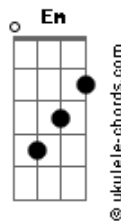

Konai - Voltar (part. Error27)

tom:

Intro: C Am Em G
C Am Em
C Am Em
C Am Em

[Riff]

[Primeira Parte]

C Am Em Quem sabe a gente ainda vai voltar
C Am Em Quem sabe a gente um dia irá mudar

[Segunda Parte]

Am Em G Lembra quando a gente se perdeu?

Dm Am E não queria enxerga
Em G Que tudo o que tivemos já morreu

Ah, deixa pra lá

[Terceira Parte]

C É que a vida tem dessas
Am Em Como nosso fim
C O tempo sem pressa
Am Em Ajeita tudin
C Am Os planos que a gente bolou para o agora
Em O lençol que a gente fazia queimar
C Am Mais uma noite que eu te levo embora
Em Só que dessa vez não sei quando buscar
(Deu errado eu sei)

[Quarta Parte]

Acordes

C É que essa noite eu pensei em ti Am
Em Garota, meu peito não aguenta não
Eu escrevi essa aqui pra você ouvir
E será que toque o seu coração?
C Baby, o tempo vai passar Am
Em Talvez a gente nem lembre
Que foi tão intenso, tudo o que tivemos
Mas sei que nem tudo é pra sempre
C Am Em Tão intenso eu demorei pra superar
Sei que me faz mal, mas se tu me liga, exita em colar baby
C Am E eu deixo o vento te levar
Em Pra onde ele quiser
Porque se tu tá bem
Eu tô bem também
Am Pra mim tudo bem
Em Sei que tá também
G Dm Se a gente conversar
Am A saudade vem
Em Teu beijo faz bem
G Me diz quando vai voltar
C Pra mim tudo bem
Am Quando você vem
Em Nem precisa me ligar
C Sei que quer também
Am Lágrimas não mentem
Em Quero te encontrar
[Final] C Am Em
C Am Em