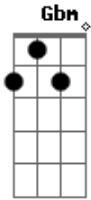

© ukulele-chords.com