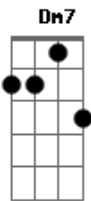

Vou correndo pra ti C Gm7

Não

Não tem mais ninguém que me olha Dm7 C Gm7

Como ela olha Dm7

Como ela olha C Gm7

Só tu forja o Sol na escuridão Dm7 C

Eu pensei nessa frase de rolê no calçadão Gm7

Eu e você, churrasco e um domingo Dm7 C

Louca, loucura é essa vida Dm7 C

Atena mora na zona sul e eu nem sabia Gm7

Passar ai? Como gostaria Dm7 C

Mas meu busão não passa ai nas tuas avenidas Gm7

Acordes

© ukulele-chords.com

© ukulele-chords.com

© ukulele-chords.com