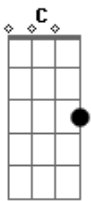

Konai - Oodal (Tearboy)

Tom: C

Am
Imagina ela nua
Dizendo que é sua
Ela nunca foi sua
Quanto bem ela atua ?

F
Dividimos a lua
Luzes da rua
E você repleta de uma beleza que é tão sua

Am
E a saudade se perpetua em nossos peitos

Am
E da vontade de ligar só pra falar

Quanto tempo

Am
Peço mano pra que parem
Meus demônios nunca param
Lembrando de tu na party
Por que todas elas partem ?

F
Peço mano pra que parem
Meus demônios nunca param
Lembrando de tu na party
Por que todas elas partem ?

Am
F
E a saudade se perpetua em nossos peitos

Am
E da vontade de ligar só pra falar

Quanto tempo

Acordes

© ukulele-chords.com