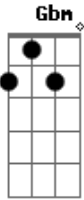

KombiNation - Uma Cidade Só Pra Nós

Tom: E
Intro: E Gbm B7
E Gbm B7
E Gbm B7
E Gbm B7 E

E Gbm
Imagine uma cidade só pra nós
B7 E
Cheia de coisas pra gente se divertir
E Gbm
A cidade da criança é só pra nós
B7 E B7 E
Vamo logo, vamo logo, eu quero ir!
E Gbm
Vamo logo, vamo logo,
B7 E
Quero ir, quero ir, quero ir
E Gbm

Vamo logo, vamo logo
B7 E B7 E
Na cidade das crianças eu quero ir!
E Gbm
Imagine uma cidade só pra nós
B7 E
Cheia de coisas pra gente se divertir
E Gbm
Esconde esconde gira gira e pega pega
B7 E B7 E
Sobe desce corre gira e escorrega
E Gbm
Escorrega, escorrega,
B7 E
Sobe ali, sobe aqui, sobe lá
E Gbm
Roda roda, gira gira
B7 E B7 E
escorrega roda roda gira gira

Acordes

© ukulele-chords.com

© ukulele-chords.com

© ukulele-chords.com