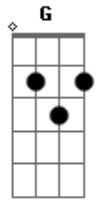

© ukulele-chords.com