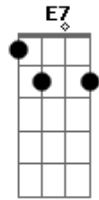

© ukulele-chords.com