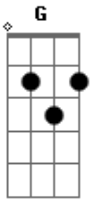

© ukulele-chords.com