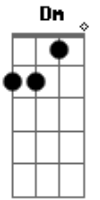

© ukulele-chords.com