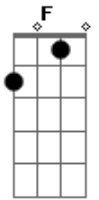

© ukulele-chords.com