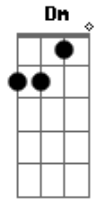

© ukulele-chords.com