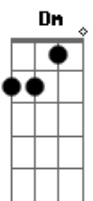

© ukulele-chords.com

© ukulele-chords.com