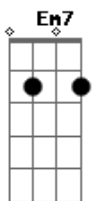

© ukulele-chords.com