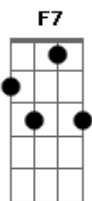

© ukulele-chords.com