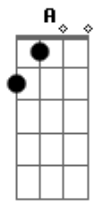

Kombinados - Lugarzinho Especial

Tom: A

m

Intro: Am G F E
Am G F E
Am G F E
Am G F E

Am G F E
Quando perguntei para meu papai
Am G F E
Chega de mistério, onde é que a gente vai?
Am G F E
Eu imaginei que tinha algo errado
Am G F E
Achei que o meu pai tivesse espirrado (porque ele disse assim)
Dm Am
Schmitt! Schmitt! Disse meu papai
Dm Am
Schmitt! Schmitt! Disse meu papai
Dm Am
Schmitt! Schmitt! É um lugarzinho
Dm E7
Schmitt! Schmitt! Muito bonitinho!
Am G F E
Lá tem tantos doces você nem imagina
Am G F E
De fruta, chocolate, abacaxi e tangerina
Am G F E
Goiaba e melão, coco e brigadeiro

Am G F E
Batata e mamão, comi o dia inteiro

[Refrão]

Am G F E
Saio com o cachorro pra passear na rua
Am G F E
Se estiver de noite dá até pra ver a lua
Am G F E
As ruas são tranquilas com paz e alegria
Am G F E
Quando a gente passa o velhinho dá bom dia!

[Solo] Am G F E
Am G F E
Am G F E
Am G F E

[Refrão]

Am G F E
Saio com o cachorro pra passear na rua
Am G F E
Se estiver de noite dá até pra ver a lua
Am G F E
As ruas são tranquilas com paz e alegria
Am G F E
Quando a gente passa o velhinho dá bom dia!

Acordes

© ukulele-chords.com