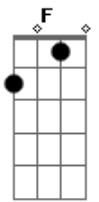

© ukulele-chords.com