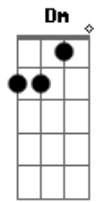

© ukulele-chords.com