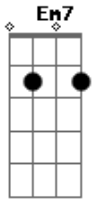

© ukulele-chords.com