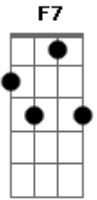

© ukulele-chords.com