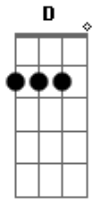

Kombinados - Lá Na Represa

Tom: D

m

Intro: Dm A7 F7 Dm
A7 Em7 A7 Dm

Dm A7
Hoje é domingo, dia de ir passear
A7 Dm
Eu só consigo é pensar em um lugar
Em7
Pega a chave que tá em cima lá da mesa
A7
Liga o carro e pega o rumo
Em7 Dm
Pra chegar lá na represa
A7
Chama Vovô, também vô
Dm
Chama titia, chama a vovó
D
Chama o vizinho, que parece estar sozinho
Em7

A7 Em7 Dm
Pra brincar na natureza e escutar os passarinhos
Dm A7
Lá na represa tem bicho de toda cor
A7 Dm
Tem pato, ganso, capivara e quero quero
Em7
Peixe vivo, maritaca e periquito
A7
E o que eu acho mais bonito
Em7 Dm
Garça do bico amarelo
A7
Chama vovô, também vô
Dm
Chama titia, chama a vovó
D
Chama o vizinho, que parece estar sozinho
Em7
Pra brincar na natureza e escutar os passarinhos
A7 Em7 Dm

Acordes

© ukulele-chords.com