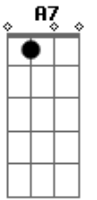

© ukulele-chords.com