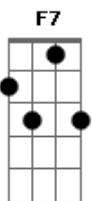

© ukulele-chords.com