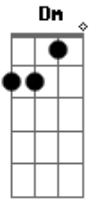

© ukulele-chords.com