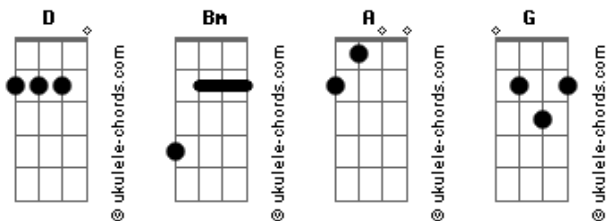

Kollen - Realidade Ou Pesadelo

tom:

Intro: Bm A D

D Bm
Olha pra mim, vamos conversar
G
Abre o seu coração, diz o que está rolando
G A
Tô sentindo que você está se esfriando
G A
Fiz de tudo e já não sei, o que devo fazer?

D Bm
O que aconteceu? Com o nosso amor?
G A
Você se acomodou se esqueceu de mim
G A
Não consigo entender, como chegou ao fim
G A
Um amor tão forte e intenso ter ficado assim
G
Ter ficado assim

Bm G A
Já não vejo em seus olhos o que eu via antes
Bm G A
Seus desejos e vontades, são bem inconstantes
Bm G A G A
Então me diz o que fazer, para salvar o nosso amor

Bm A G Bm
Então me diz...se é realidade ou pesadelo

Acordes

A G Bm
Me diz estou entrando em desespero
G A G
Eu só quero acordar, respirar
Bm G Bm A
E ver que tudo isso é sonho ruim pra nós
G Bm
Realidade ou pesadelo?

D Bm
O que aconteceu? Com o nosso amor?

Bm G A
Vamos reacender a nossa esperança
Bm G A
E catar os pedaços todos pelo chão
Bm G Bm G
Eu te amo tanto ainda, eu te quero tanto ainda
Bm G A
Vamos recuperar a nossa união

Bm A G Bm
Então me diz...se é realidade ou pesadelo
A G Bm
Me diz estou entrando em desespero
G A G
Eu só quero acordar, respirar
Bm G Bm A
E ver que tudo isso é sonho ruim pra nós
G Bm
Realidade ou pesadelo?