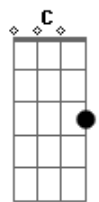

© ukulele-chords.com