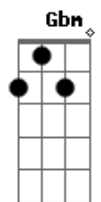

Klock - Agora (É o Que Importa)

tom: **Gbm** (forma dos acordes no tom de **Em**)
Capostrate na 2ª casa

Em **C**
Não faça menos
G
Do que tu pensas que
D
Pode ser feito por alguém
Eb
Por você

Em **C**
Não faça menos
G
Do que tu pensas que
D
Vai merecer
Eb
Busque crescer e evoluir

Am **C**
Não seja assim
G
Um idiota qualquer
D **Eb**
Que pensa que a vida é só festa e mulher

Am **C**
Não seja assim
G
Um idiota qualquer
D **Eb**
Que pensa que a vida é sexo e nada mais

C **G**
Tu pode ser o Super-Homem (O Super-Homem que tu quer)
C **G**
A tua força se encontra em você
C
E não
G
Numa esquina qualquer

Acordes

© ukulele-chords.com