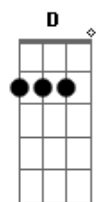

© ukulele-chords.com