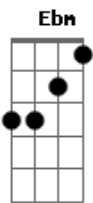

© ukulele-chords.com