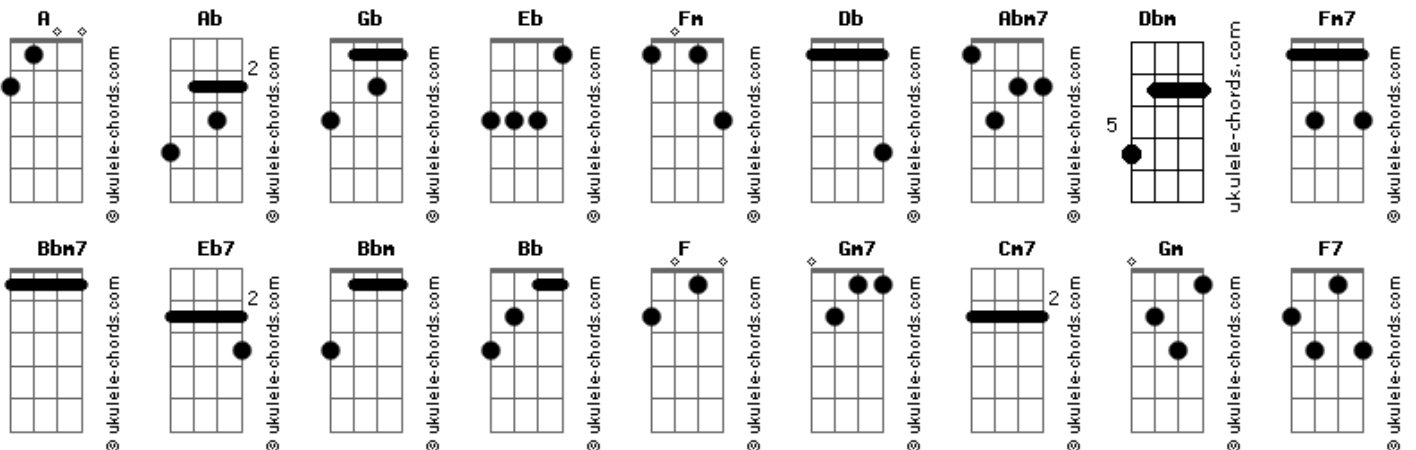

Ab Eb Fm7
Eu não sou perfeito
Eb Db
Tenho mil defeitos
Ab Bbm7
Mas o meu Alvo é Cristo
Fm Eb Ab
dEle não desisto
Ab Eb Fm7
Eu não sou perfeito
Eb Db
Tenho mil defeitos
Ab Bbm7
Mas o alvo é Cristo
Ab Db
E dEle não desistirei
Ab Db
Eu quero estar ao lado Teu
Gb Db
Fazer conforme o teu querer
Fm7 Bbm7 Gb
E cada dia parecer mais com meu Deus
Ab Eb Fm7
Eu não sou perfeito

(Gb Db)
Bb F Gm7
Eu não sou melhor do que ninguém
F Eb
Sou humano e quantas vezes eu errei
Bb Cm7
Eu preciso aprender com meu Jesus
Gm F Bb
A amar até quem me feriu
Bb F Gm7
Eu preciso estender a mão
F Eb
E ajudar àquele que caiu
Ab Cm7
Perdoar a quem me desprezou
F7
Pois eu sou também um pecador
Bb Eb Bb
E necessito, da tua misericórdia
Cm7 Bb Eb
Todos os dias, Senhor

Bb F Gm7
Eu não sou perfeito
F Eb
Tenho mil defeitos
Bb Cm7
Mas o meu Alvo é Cristo
Gm F Bb
dEle não desisto
Bb F Gm7
Eu não sou perfeito
F Eb
Tenho mil defeitos
Ab Cm7
Mas o alvo é Cristo
Bb Eb
E dEle não desistirei
Bb Eb
Eu quero estar ao lado Teu
Bb Eb
Fazer conforme o teu querer
Gm7 Cm F
E cada dia parecer mais com meu Deus
Bb F Gm7
Eu não sou perfeito
F Eb
Tenho mil defeitos
Bb Cm7
Mas o meu Alvo é Cristo
Ebm Bb
dEle não desisto

Acordes