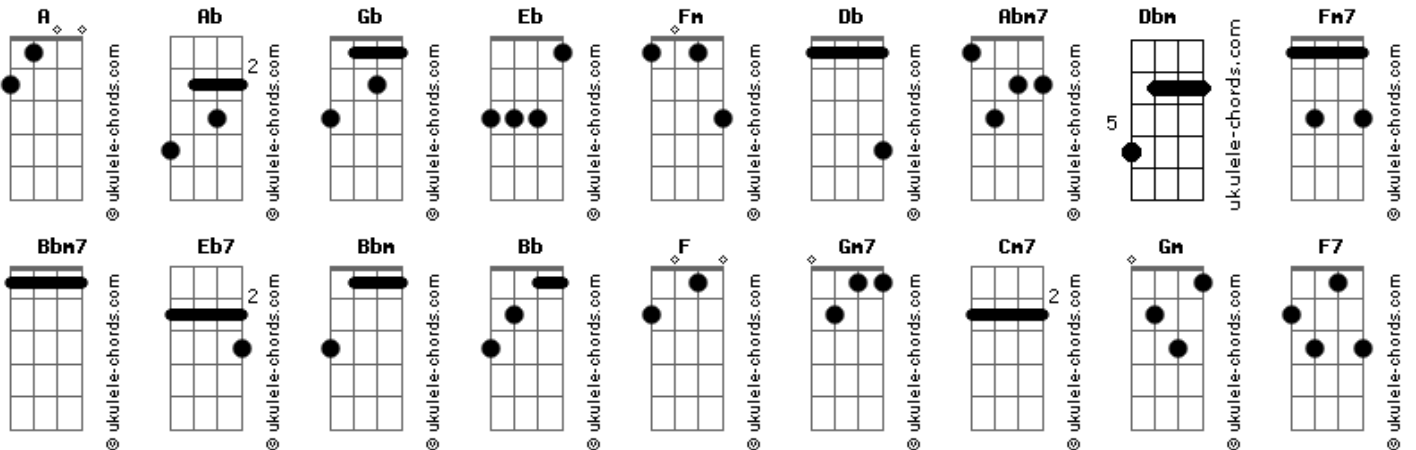

Ab Eb Fm7
Eu não sou perfeito
Eb Db
Tenho mil defeitos
Ab Bbm7
Mas o meu Alvo é Cristo
Fm Eb Ab
dEle não desisto
Ab Eb Fm7
Eu não sou perfeito
Eb Db
Tenho mil defeitos
Ab Bbm7
Mas o alvo é Cristo
Ab Db
E dEle não desistirei
Ab Db
Eu quero estar ao lado Teu
Gb Db
Fazer conforme o teu querer
Fm7 Bbm7 Gb
E cada dia parecer mais com meu Deus
Ab Eb Fm7
Eu não sou perfeito

(Gb Db)
Bb F Gm7
Eu não sou melhor do que ninguém
F Eb
Sou humano e quantas vezes eu errei
Bb Cm7
Eu preciso aprender com meu Jesus
Gm F Bb
A amar até quem me feriu
Bb F Gm7
Eu preciso estender a mão
F Eb
E ajudar àquele que caiu
Ab Cm7
Perdoar a quem me desprezou
F7
Pois eu sou também um pecador
Bb Eb Bb
E necessito, da tua misericórdia
Cm7 Bb Eb
Todos os dias, Senhor

Bb F Gm7
Eu não sou perfeito
F Eb
Tenho mil defeitos
Bb Cm7
Mas o meu Alvo é Cristo
Gm F Bb
dEle não desisto
Bb F Gm7
Eu não sou perfeito
F Eb
Tenho mil defeitos
Ab Cm7
Mas o alvo é Cristo
Bb Eb
E dEle não desistirei
Bb Eb
Eu quero estar ao lado Teu
Bb Eb
Fazer conforme o teu querer
Gm7 Cm7 F
E cada dia parecer mais com meu Deus
Bb F Gm7
Eu não sou perfeito
F Eb
Tenho mil defeitos
Bb Cm7
Mas o meu Alvo é Cristo
Ebm Bb
dEle não desisto

Acordes