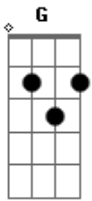

© ukulele-chords.com

© ukulele-chords.com