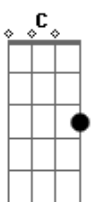

© ukulele-chords.com