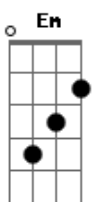

© ukulele-chords.com