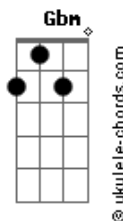

Kleo Dibah - Choque de Realidade

tom:

Intro: D A Em G

[Primeira Parte]

D
Não adianta tentar se esconder

Dentro de uma garrafa
Gbm
Não adianta beijar outras bocas

Aqueelas de fim de balada
Bm
Não adianta rodas vinte vezes

O quarteirão da minha casa
G
Pra me vigiar

[Pré-Refrão]

G A
E quando se acha que tá me esquecendo

Acordes

Bm
Aí que eu apareço
G A
Faço você dar um pause
Bm
Quando tá perto de outro beijo
G A
Eu faço assim porque já te conheço