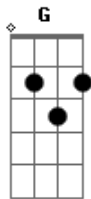

Kleo Dibah - Choque de Realidade

tom:

Intro: D A Em G

[Primeira Parte]

D
Não adianta tentar se esconder

Dentro de uma garrafa
Gbm
Não adianta beijar outras bocas

Aqueelas de fim de balada
Bm
Não adianta rodas vinte vezes

O quarteirão da minha casa
G
Pra me vigiar

[Pré-Refrão]

G A
E quando se acha que tá me esquecendo

Acordes

© ukulele-chords.com

© ukulele-chords.com

© ukulele-chords.com

© ukulele-chords.com

© ukulele-chords.com

© ukulele-chords.com

Bm
Aí que eu apareço
G A
Faço você dar um pause
Bm
Quando tá perto de outro beijo
G A
Eu faço assim porque já te conheço

[Refrão]

D
Se quer enganar quem
Fingindo que tá bem
A
Se tá a cara da derrota