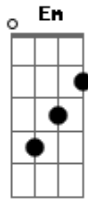

Kleo Dibah & Rafael - Só Uma História

Tom: G
Intro: G A Bm

G A
Inadequadamente permiti me envolver,
Bm D
Ela era diferente, quem te viu e quem te vê.
G A
Me chamava de meu anjo, sobrenome coração,
Bm D G A Bm D
Mas não era como antes, não havia mais paixão.
Em G
O jeito dos cabelos dela, moço,
D D D
Foi eu que escolhi, até no modo de vestir.
Em G

Eu insisti com ela, moço,
D C
Eu estava sempre ali, mas essa moça
G
Inventou moda e quis fugir de mim.
A Em
Eu só queria que ela soubesse
Bm D
Que o tempo vai passar e ela será
A
Só uma história pra eu contar.
Em Bm
Ah, se ela soubesse, vai passar
D A Em Bm D
Mas me devolva o coração pra outro amor amar.

Acordes

© ukulele-chords.com

© ukulele-chords.com

© ukulele-chords.com

© ukulele-chords.com

© ukulele-chords.com

© ukulele-chords.com