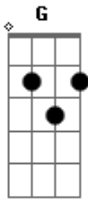

© ukulele-chords.com